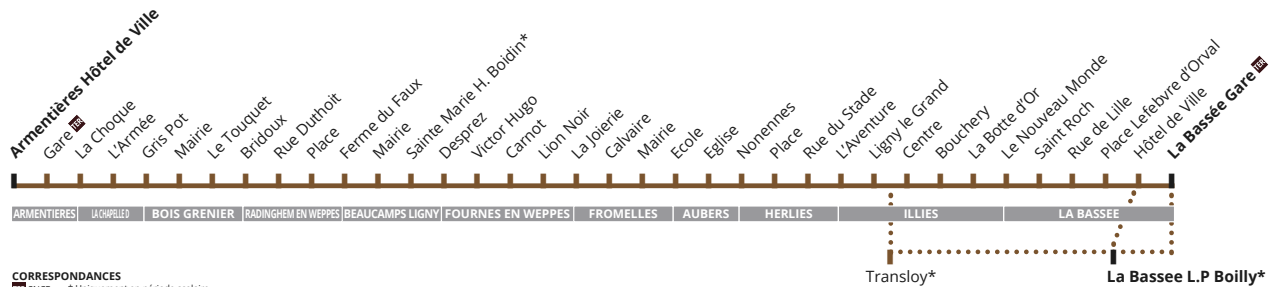

3 = Sauf le Mercredi et Samedi

Ne circule pas les dimanches et jours fériés

Nos lignes ne circulent pas le 1^{er} mai

236

Vers La Bassée

| | | 1 | S2 | S2 | V | S3 |
|---------------------------|------------------------------|-------|-------|-------|-------|-------|
| LA BASSEE | Collège Schweitzer | | | 17:25 | | |
| LA BASSEE | L.P Boilly | | | 17:27 | | |
| LA BASSEE | Collège N. Dame (R.Estaires) | | | 17:35 | | |
| LA BASSEE | Gare | 06:20 | 08:35 | 13:20 | 17:15 | 17:15 |
| LA BASSEE | Hôtel de Ville | 06:22 | 08:37 | 13:22 | 17:37 | 17:17 |
| LA BASSEE | Place Lefebvre d'Orval | 06:23 | 08:39 | 13:24 | 17:39 | 17:19 |
| LA BASSEE | St Roch | 06:24 | 08:40 | 13:25 | 17:40 | 17:20 |
| LA BASSEE | Le Nouveau Monde | 06:25 | 08:41 | 13:26 | 17:41 | 17:21 |
| ILLIES | La Botte d'Or | 06:27 | 08:43 | 13:28 | 17:43 | 17:23 |
| ILLIES | Bouchery | 06:28 | 08:44 | 13:29 | 17:44 | 17:24 |
| ILLIES | Centre | 06:30 | 08:45 | 13:30 | 17:45 | 17:25 |
| ILLIES | Ligny le Grand | 06:31 | 08:47 | 13:32 | 17:47 | 17:27 |
| ILLIES | L'Aventure | 06:32 | 08:48 | 13:33 | 17:48 | 17:28 |
| HERLIES | Rue du Stade | 06:35 | 08:51 | 13:36 | 17:51 | 17:31 |
| HERLIES | Place | 06:37 | 08:53 | 13:38 | 17:53 | 17:33 |
| HERLIES | Nonennes | 06:39 | 08:55 | 13:40 | 17:55 | 17:35 |
| AUBERS | Eglise | 06:41 | 08:58 | 13:43 | 17:58 | 17:38 |
| AUBERS | Ecole | 06:42 | 09:00 | 13:45 | 18:00 | 17:40 |
| FROMELLES | Mairie | 06:45 | 09:03 | 13:48 | 18:03 | 17:43 |
| FROMELLES | Calvaire | 06:47 | 09:05 | 13:50 | 18:05 | 17:45 |
| FROMELLES | La Joierie | 06:49 | 09:07 | 13:52 | 18:07 | 17:47 |
| FOURNES EN WEPPEES | Lion Noir | 06:52 | 09:10 | 13:55 | 18:10 | 17:50 |
| FOURNES EN WEPPEES | Carnot | 06:53 | 09:11 | 13:56 | 18:11 | 17:51 |
| FOURNES EN WEPPEES | Victor Hugo | 06:54 | 09:12 | 13:57 | 18:12 | 17:52 |
| FOURNES EN WEPPEES | Desprez | 06:55 | 09:13 | 13:58 | 18:13 | 17:53 |
| BEAUCAMPS LIGNY | Mairie | 06:57 | 09:15 | 14:00 | 18:15 | 17:55 |
| BEAUCAMPS LIGNY | Ferme du Faux | 07:00 | 09:18 | 14:03 | 18:18 | 17:58 |
| RADINGHEM EN WEPPEES | Place | 07:02 | 09:20 | 14:05 | 18:20 | 18:00 |
| RADINGHEM EN WEPPEES | Rue Duthoit | 07:03 | 09:21 | 14:06 | 18:21 | 18:01 |
| RADINGHEM EN WEPPEES | Bridoux | 07:04 | 09:22 | 14:07 | 18:22 | 18:02 |
| BOIS GRENIER | Le Touquet | 07:06 | 09:24 | 14:09 | 18:24 | 18:04 |
| BOIS GRENIER | Mairie | 07:07 | 09:25 | 14:10 | 18:25 | 18:05 |
| BOIS GRENIER | Gris Pot | 07:10 | 09:28 | 14:13 | 18:27 | 18:08 |
| LA CHAPELLE D ARMENTIERES | L'Armée | 07:12 | 09:30 | 14:15 | 18:29 | 18:10 |
| LA CHAPELLE D ARMENTIERES | La Choque | 07:13 | 09:31 | 14:16 | 18:30 | 18:11 |
| ARMENTIERES | Gare | 07:15 | 09:33 | 14:18 | 18:33 | 18:13 |
| ARMENTIERES | Hôtel de Ville | 07:19 | 09:37 | 14:22 | 18:37 | 18:17 |