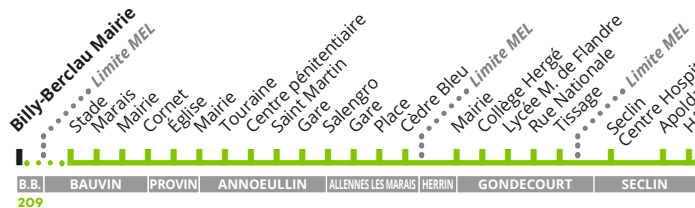

Secteur Weppes & Sud de Lille

Horaires hiver 2020/2021

valables du 1^{er} septembre 2020 au 31 août 2021

- 202 - 206 - 209
- 205
- 220
- 229 - 232
- 230
- 233
- 236
- 250

202

206

209

Vers Lille

B.B. BAUVIN PROVIN ANNOEULLIN ALLENES LES MARAIS HERRIN GONDECOURT SECLIN

CORRESPONDANCES
M12 Métro ligne 1 / 2

T R T Tramway Roubaix / Tourcoing

B L1 L92 Liane TER TGV SNCF

202

206

209

Du lundi au samedi

202 = Passe par Attiches-Tourmignies-La Neuville-Thumerie-Wahagnies-Ostricourt-Oignies-Libercourt

206 = Passe par Avelin-Ennevelin-Pont à Marcq-Mérignies-Mons-en-Pévèle-Bersée-Faumont Raches-Waziers-Douai