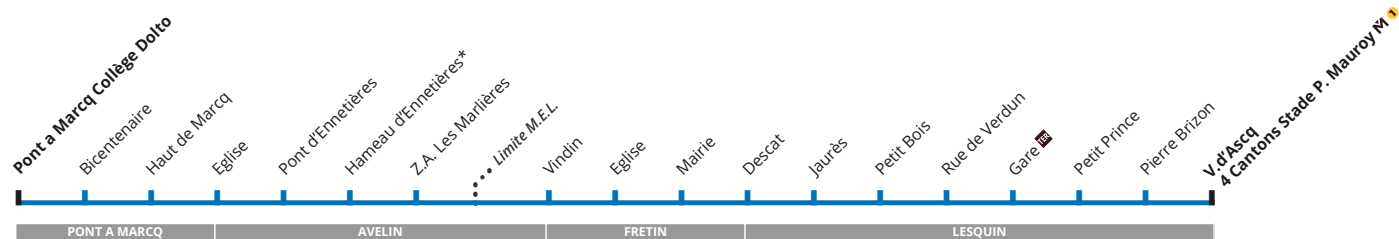

205

Vers V. d'Ascq

CORRESPONDANCES

Métro ligne 1

SNCF

* Uniquement en période scolaire