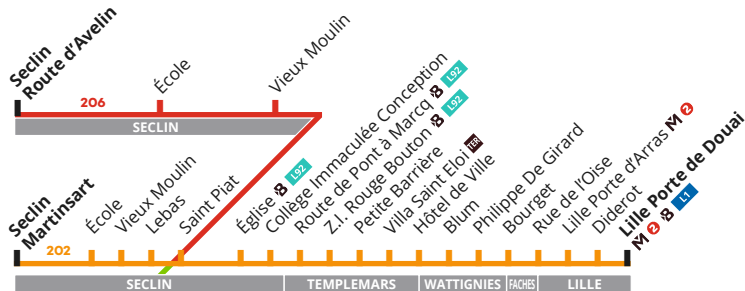

Secteur Weppes & Sud de Lille

Horaires hiver 2020/2021

valables du 1^{er} septembre 2020 au 31 août 2021

- 202 - 206 - 209
- 205
- 220
- 229 - 232
- 230
- 233
- 236
- 250

202

206

209

Vers Lille

B.B. BAUVIN PROVIN ANNOEULLIN ALLENES LES MARAIS HERRIN GONDECOURT SECLIN

CORRESPONDANCES
M12 Métro ligne 1 / 2

T R T Tramway Roubaix / Tourcoing

B L1 L92 Liane TER TGV SNCF

202

206

209

Du lundi au samedi

202 = Passe par Attiches-Tourmignies-La Neuville-Thumerie-Wahagnies-Ostricourt-Oignies-Libercourt

206 = Passe par Avelin-Ennevelin-Pont à Marcq-Mérignies-Mons-en-Pévèle-Bersée-Faumont Raches-Waziers-Douai