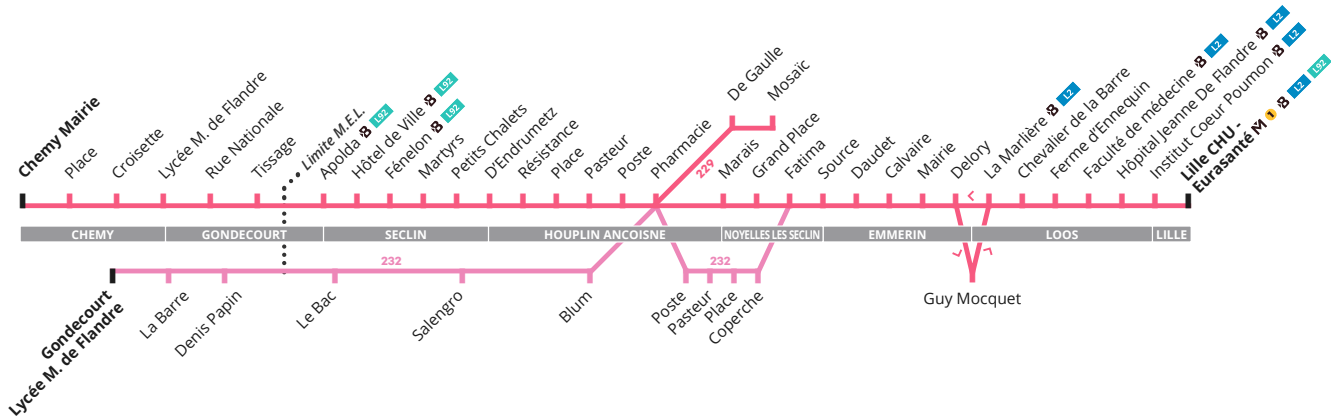

S = Uniquement en période Scolaire

V = Uniquement en période de vacances scolaires

1 = sauf le Samedi

Nos lignes ne circulent pas le 1^{er} mai.

Ne circule pas les dimanches et jours fériés

229

232

Vers Lille