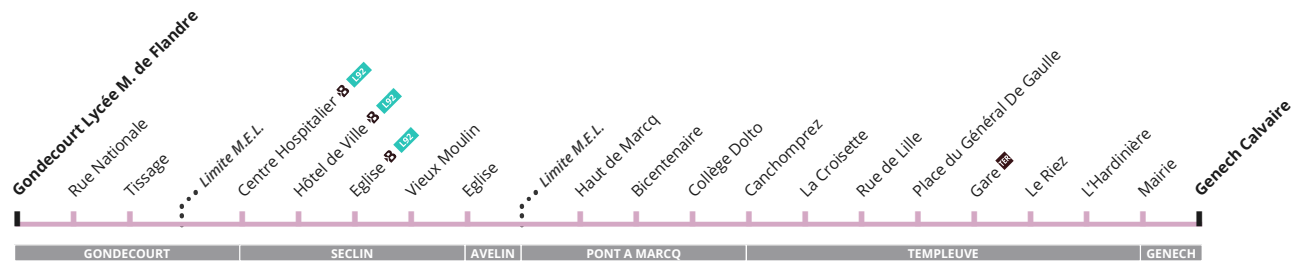

250

Vers Genech

CORRESPONDANCES

L92 Liane TER SNCF